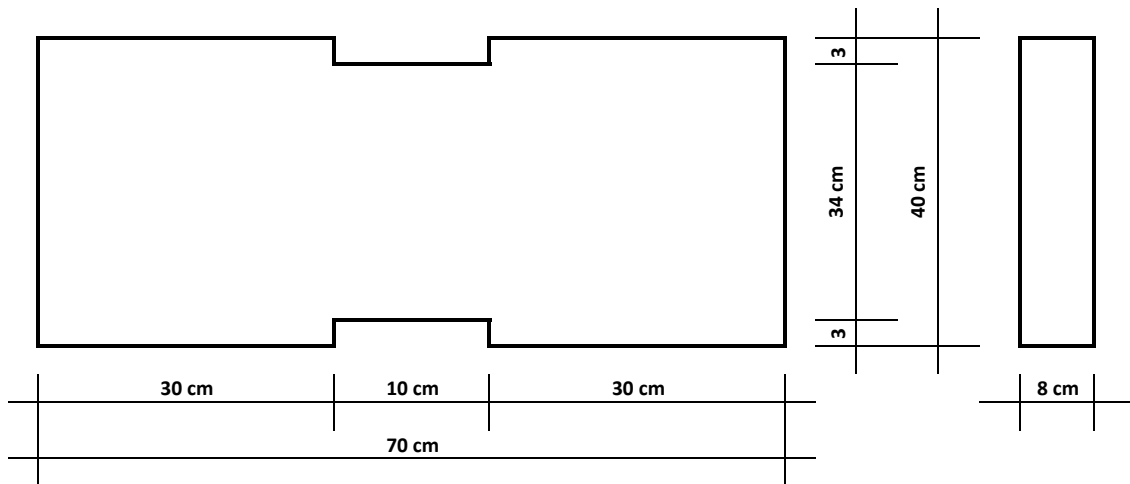

Ploča sa rupama za podizanje (debljina ploče 8 cm)

Ploča puna (debljina ploče 8 cm)