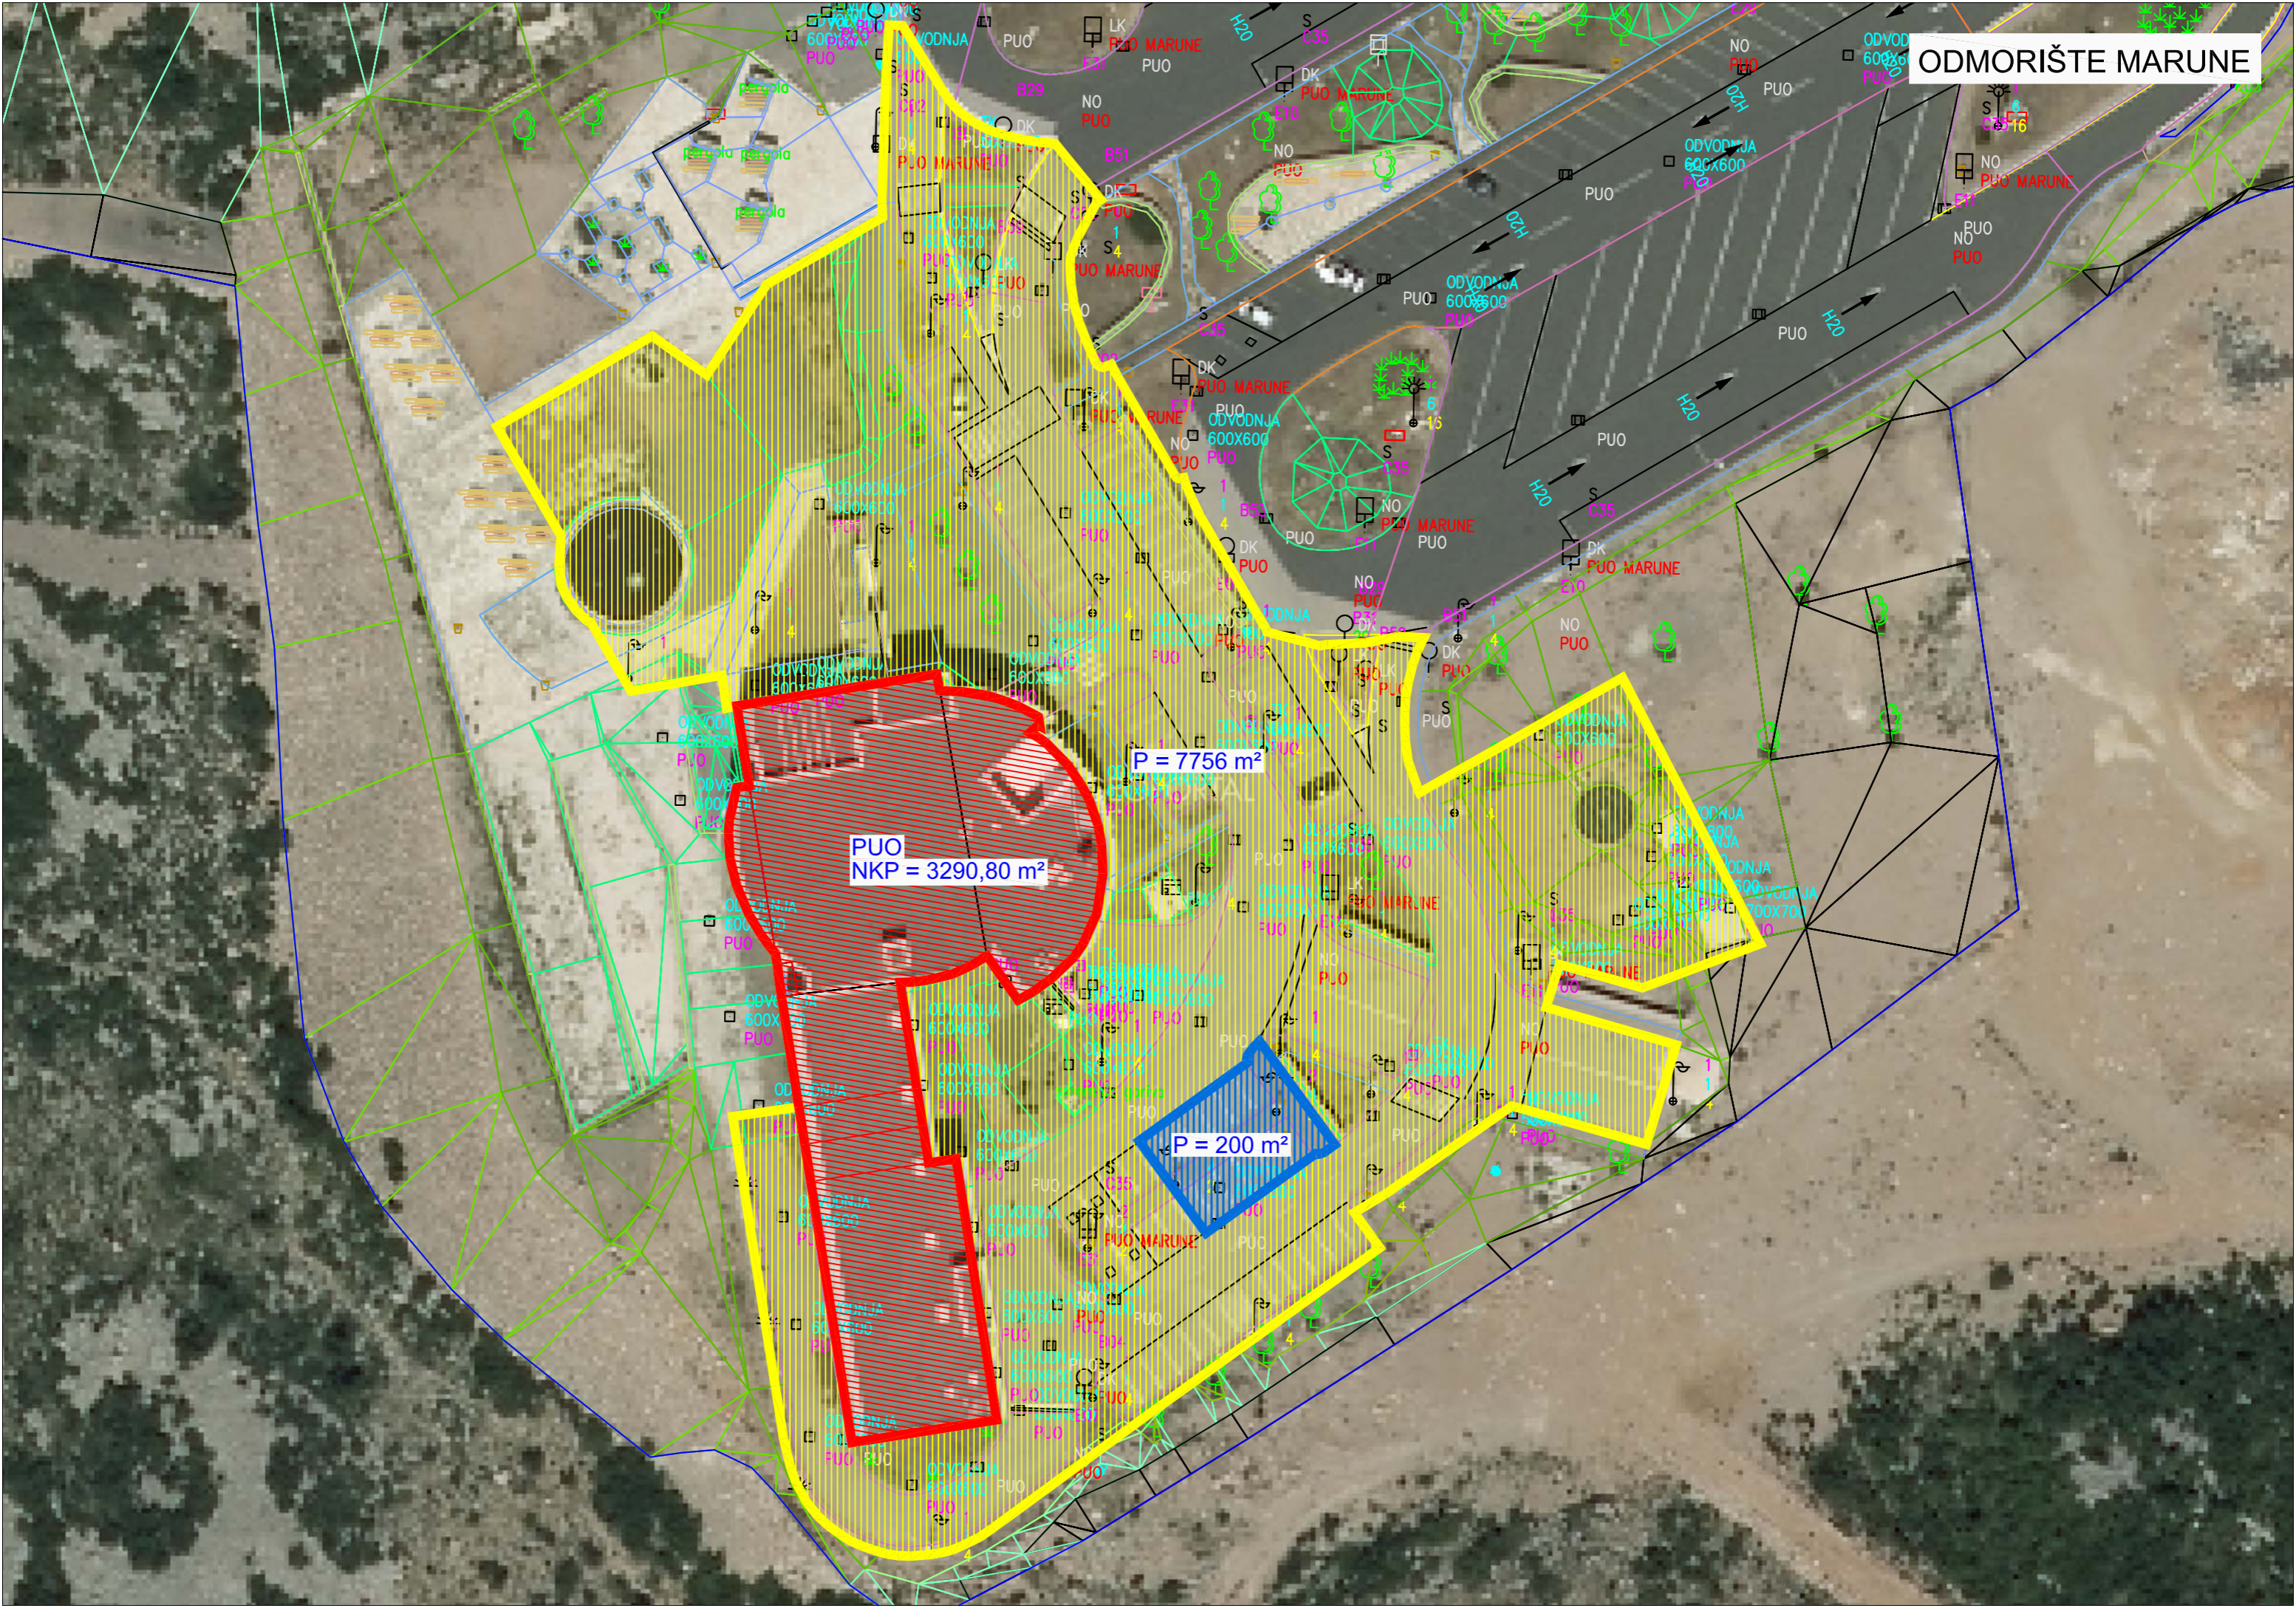

ODMORIŠTE MARUNE

PUO
NKP = 3290,80 m²

P = 7756 m²

P = 200 m²