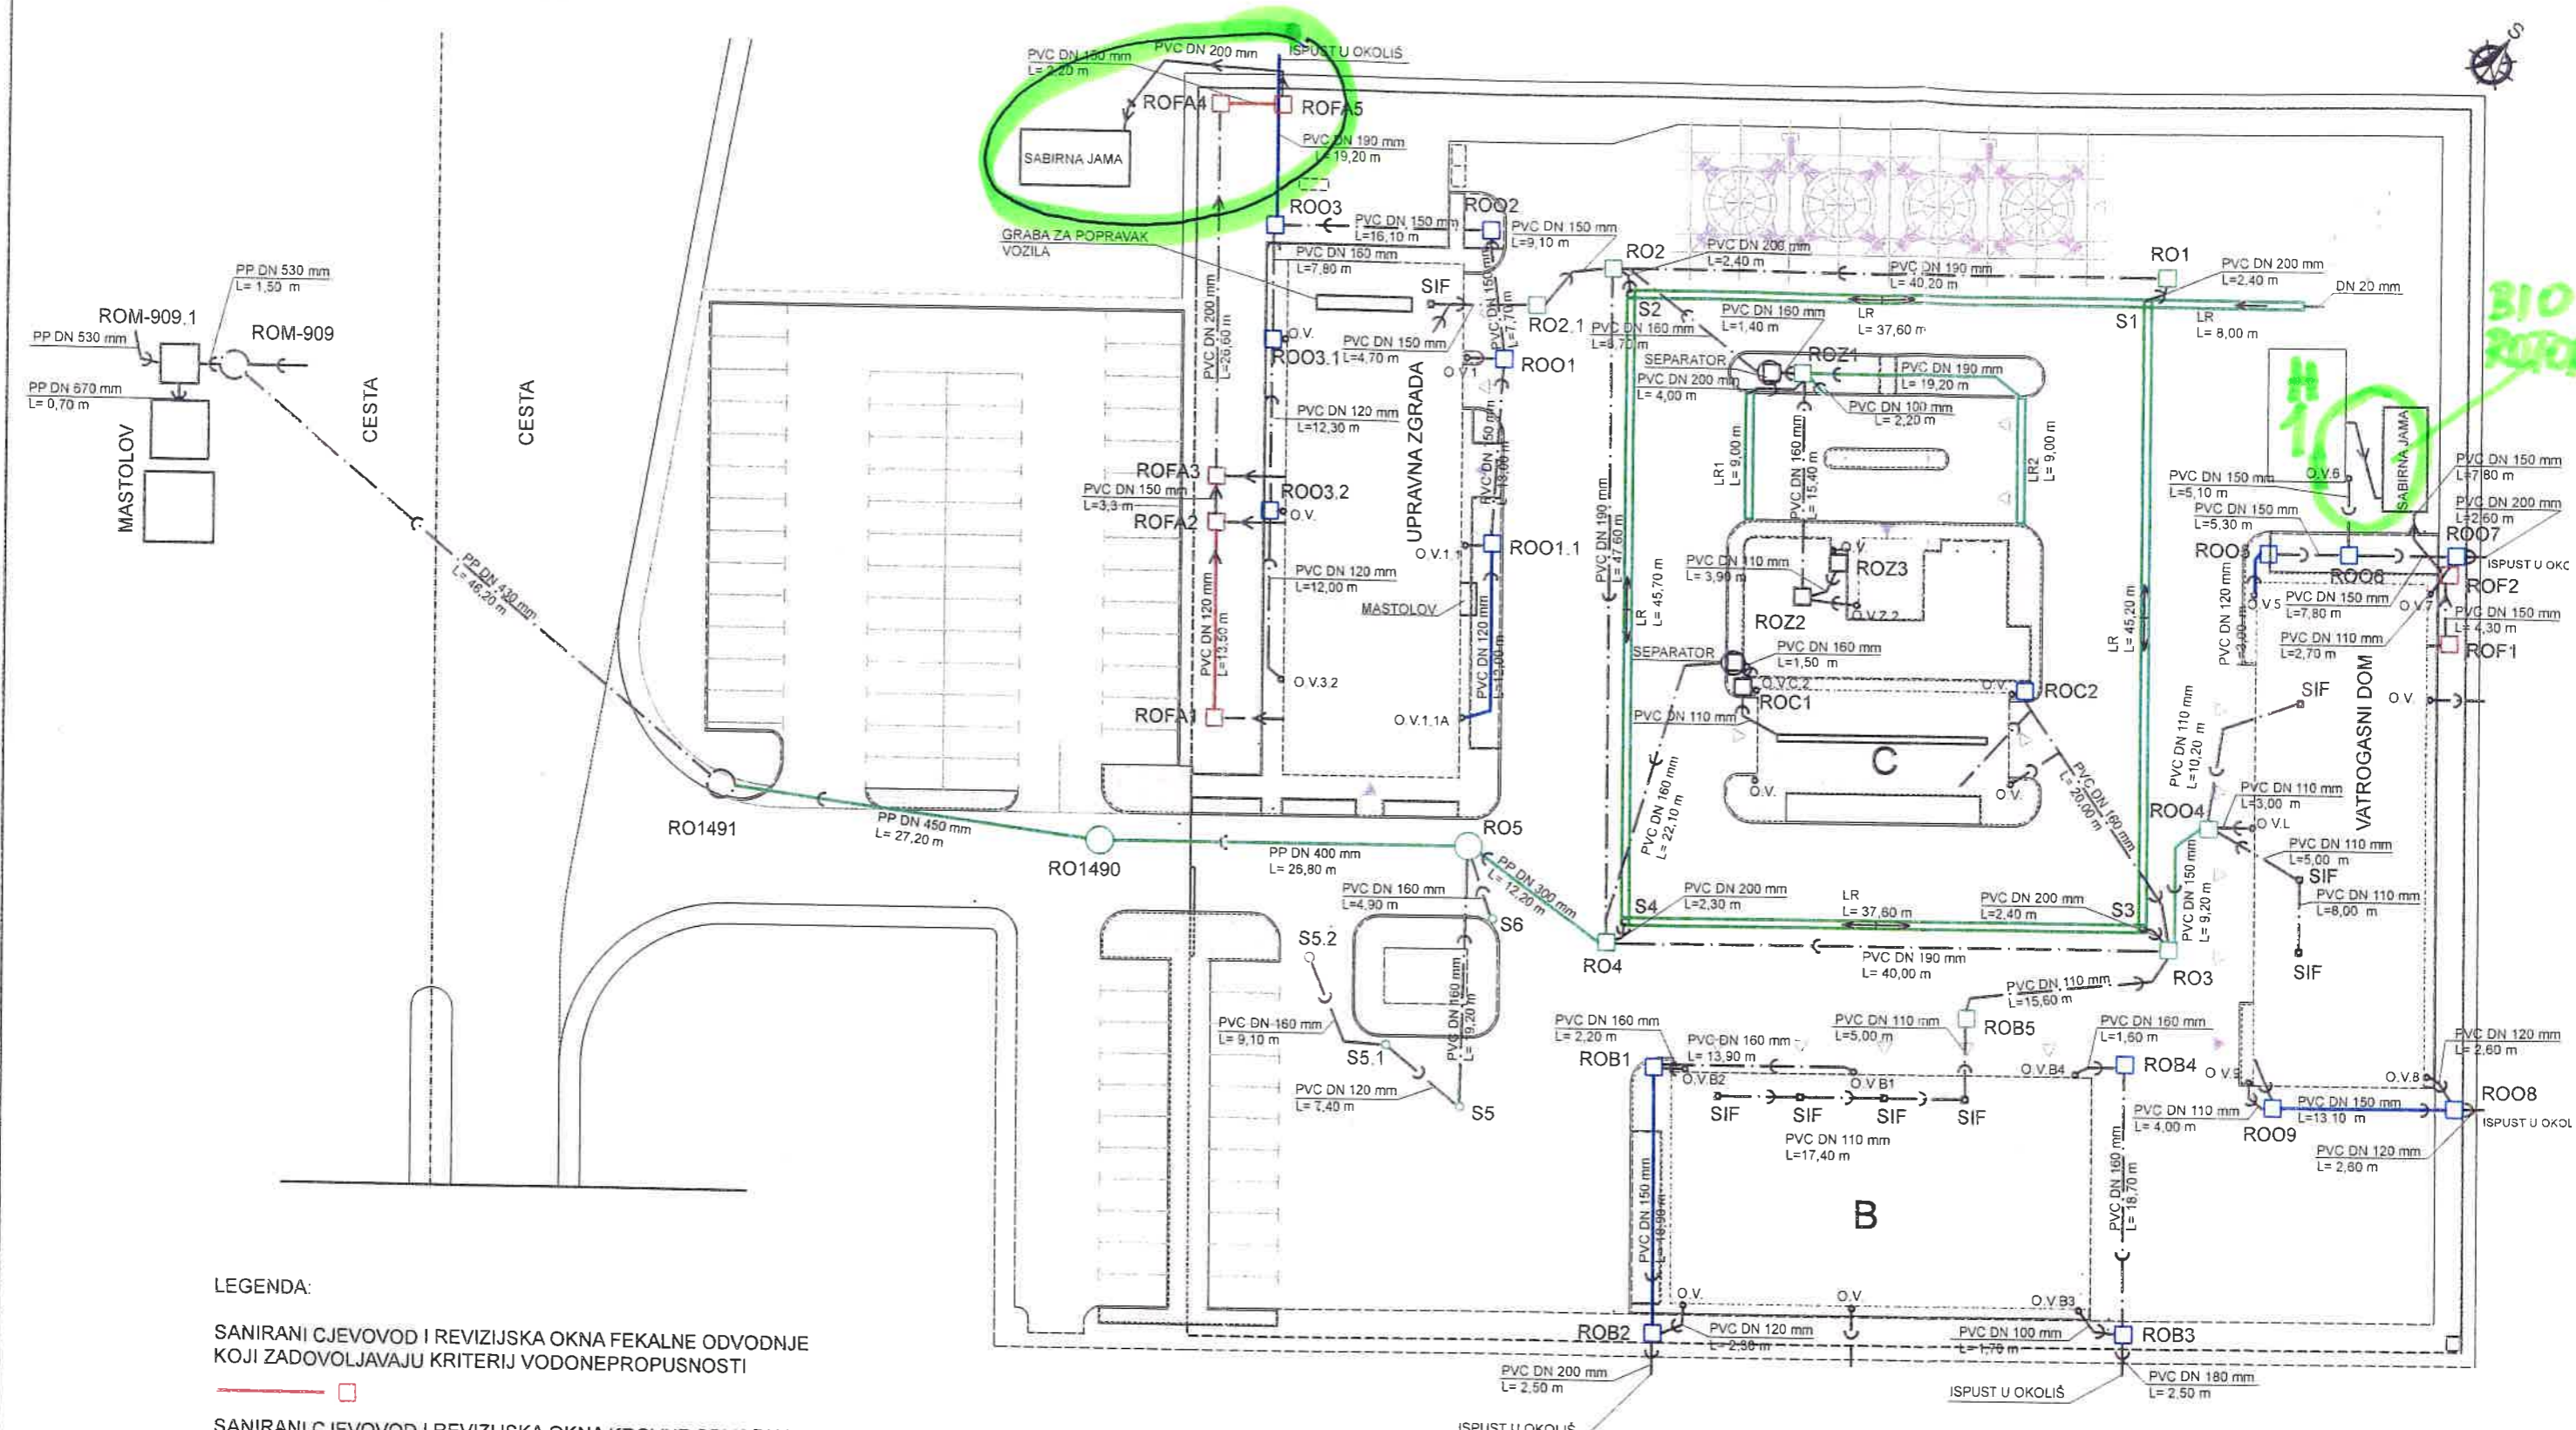

SHEMATSKI PRIKAZ SANIRANOG CJEVOVODA I REVIZIJSKIH OKANA FEKALNE, KROVNE I ZAULJENE OBORINSKE ODVODNJE COKP-a SPLIT

LEGENDA:

- SANIRANI CJEVOVOD I REVIZIJSKA OKNA FEKALNE ODVODNJE KOJI ZADOVLJAVAJU KRITERIJ VODONEPROPUSNOSTI
- SANIRANI CJEVOVOD I REVIZIJSKA OKNA KROVNE ODVODNJE KOJI ZADOVLJAVAJU KRITERIJ VODONEPROPUSNOSTI
- SANIRANI CJEVOVOD, REVIZIJSKA OKNA I SLIVNICI ZAULJENE ODVODNJE KOJI ZADOVLJAVAJU KRITERIJ VODONEPROPUSNOSTI
- CJEVOVOD I REVIZIJSKA OKNA KOJA NISU PREDMET ISPITIVANJA