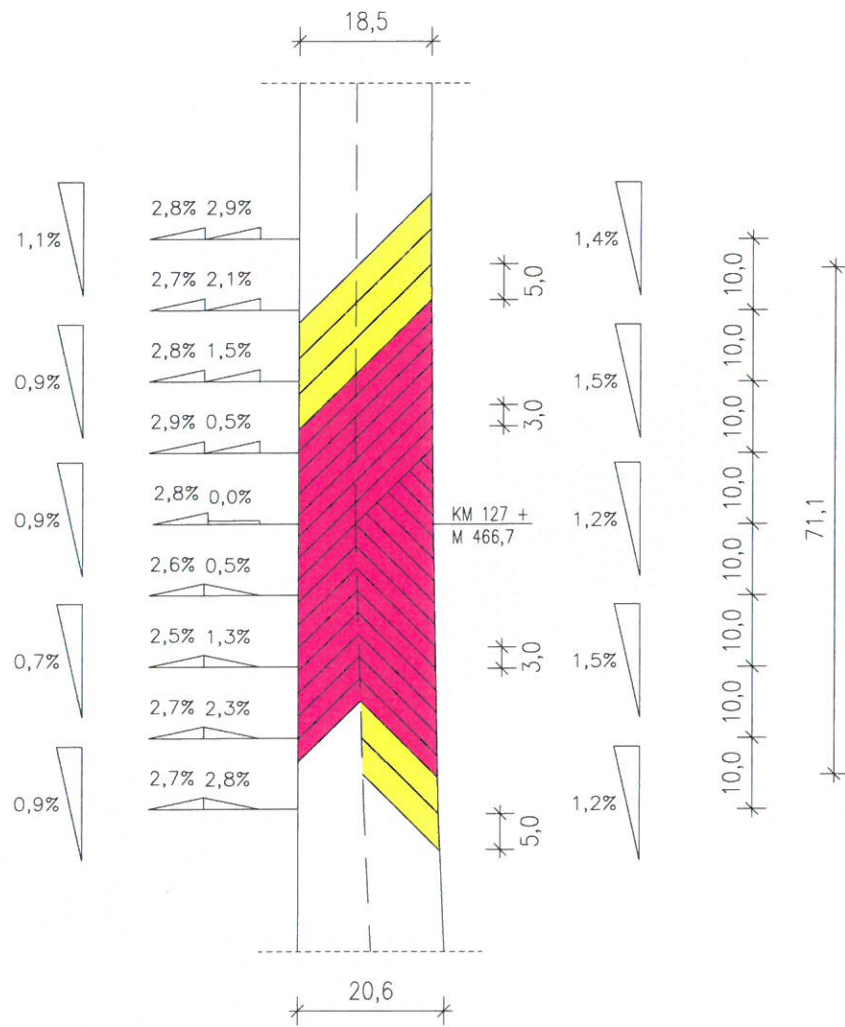

AC A1

KM 127 + M 341,7

Smer: Zagreb

AC A1

KM 127 + M 466,7

Smer: Brinje – Otočac

OTOČAC

Smer vožnje

BRINJE

AC A1 ŽUTA LOKVA

127 + 450 - 128 + 000

Smer: Brložka Dubrava

AC A1 BRLOŠKA DUBRAVA

133 + 000

Smer vožnje

AC A1 OTOČAC

137 + 000

Smer vožnje